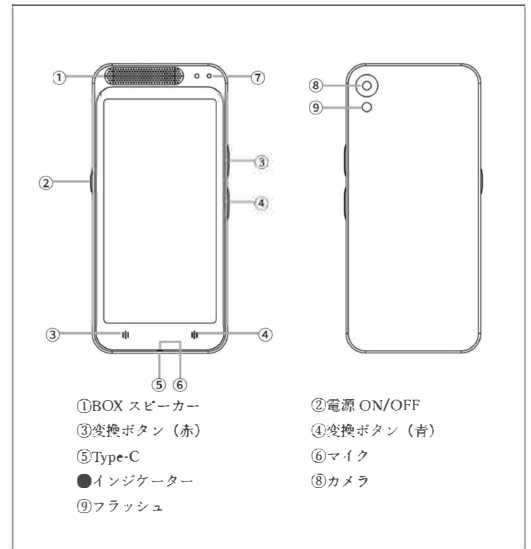

#### ■ リアルタイム同時通訳 (Wi-Fi 接続時のみ)

リアルタイム翻訳

通訳したい 2 言語を選び、ボタンを押して話し、再びボタンを押すと音声と文字で翻訳。

<使用する前に>

- 使用する前に充電してください。
- 充電は、5V1A ないし5V2A の USB アダプターをお使いください。
- 約2時間で満充電になります。
- 電源ボタンを3秒以上長押しすると ON-OFF になります。
- 電源ボタンを短く押すと、ウェイクアップあるいはスタンバイになります。
- Wi-Fi 接続でオンラインでお使いになれる事をお薦めします。  
音声翻訳や、写真翻訳の精度が上がります。
- オフライン翻訳は 応答速度と 翻訳精度が制限されます。
- 2.4G ネットワークだけをサポートしています。  
5G はサポートしていません。
- 日本の標準語のみに対応、方言は理解しません。
- オフラインでは17言語に対応していますが、多くの言語をインストールすると翻訳スピードが遅くなります。  
7~8言語を目途にお使いください。
- マイクを口から30 cm以内に近づけてください。
- 防水ではありませんので、水分の多い場所では使わないでください。

<各部の名称>

※ オフライン可能言語は日本語、英語、中国語、フランス語、韓国語、ドイツ語、ロシア語、タイ語、アラビア語、インドネシア語、ヒンディ語、オランダ語、イタリア語、スペイン語、ポルトガル語、ベトナム語、ハンガリー語の17言語

製品名	スタートクエリート	CPU	MTK6580 (4x1.3GHz -Cortex-A7)
製品サイズ	118*56*11mm	重量	101g
音声オンライン翻訳	138 言語	音声オフライン翻訳	17 言語
写真オンライン翻訳	75 言語	写真オフライン翻訳	40 言語
充電電圧 / 電流	5V/ 1A 以上	電池容量	1500mAh
動作時間	6~8 時間	待機時間	7 日
充電方式	Type-C USB	スクリーンのサイズ	4.1" HD タッチ
解像度	640*1280	スピーカー	BOX ハイチャンネル
ネットワーク	Wi-Fi 2.4GHz	材質	ABS
同梱品	USB - C ケーブル	保証期間	保証期間 1 年