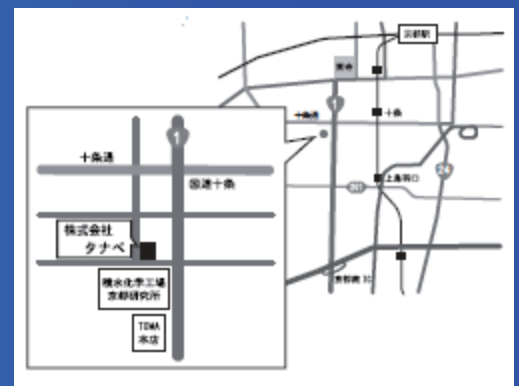

■応募・問い合わせ先■

電話後、履歴書(写真貼付)を持参ください。

株式会社タナベ

担当：鎌田・三谷

TEL:075-681-0742(月~金 8:30~17:00)